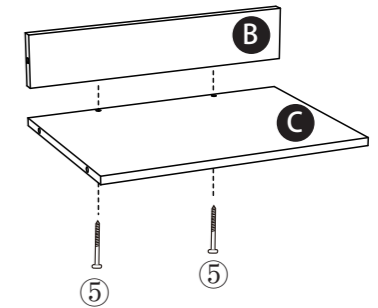

【品質表示】

品名：44幅 薄型ファブリックチェスト ブレイクスルー
 サイズ：幅44×奥行29×高さ92cm
 材質：本体/スチール・プリント紙化粧繊維版
 引出/不織布・プリント紙化粧繊維版
 原産国：中国
 販売元：株式会社 マナベインテリアハーツ
 大阪府高槻市東上牧1-2-1

1 3セット組み立ててる。

① 6個 ⑨ 1個

2

⑤ 2個 ⑨ 1個

3 ネジは8割ぐらいを目安に仮止めする。
使用する状態にして、しっかり締める。