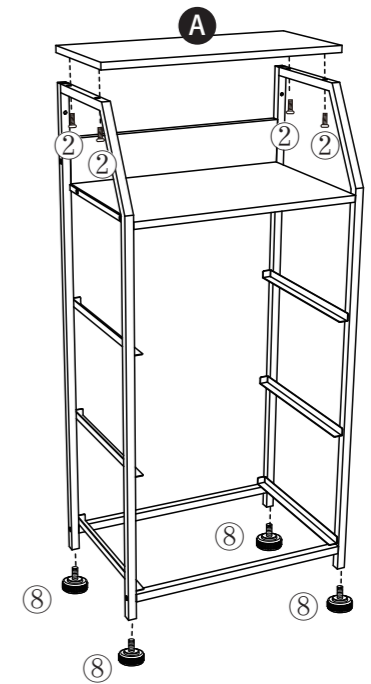

② 4個 ⑧ 4個 ⑨ 1個

5 ⑥の部品を壁に取り付けて、本体を固定
できます。