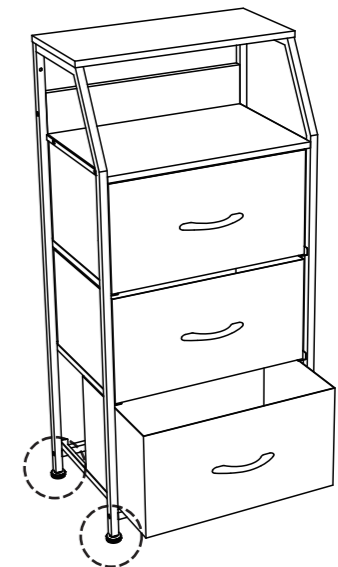

【品質表示】

品名：44幅 薄型ファブリックチェスト ブレイクスルー
 サイズ：幅44×奥行29×高さ92cm
 材質：本体/スチール・プリント紙化粧繊維版
 引出/不織布・プリント紙化粧繊維版
 原産国：中国
 販売元：株式会社 マナベインテリアハーツ
 大阪府高槻市東上牧1-2-1

1 3セット組み立ててる。

① 6個 ⑨ 1個

2

⑤ 2個 ⑨ 1個

3 ネジは8割ぐらいを目安に仮止めする。
使用する状態にして、しっかり締める。

③ 4個 ④ 4個 ⑤ 2個 ⑨ 1個

4 ネジは8割ぐらいを目安に仮止めする。
使用する状態にして、しっかり締める。

② 4個 ⑧ 4個 ⑨ 1個

5 ⑥の部品を壁に取り付けて、本体を固定
できます。

⑥ 2個 ⑦ 2個 ⑨ 1個

6 引き出しを入れて完成です。

ガタつく場合は、高さ調節脚でレベルを合わせてください。