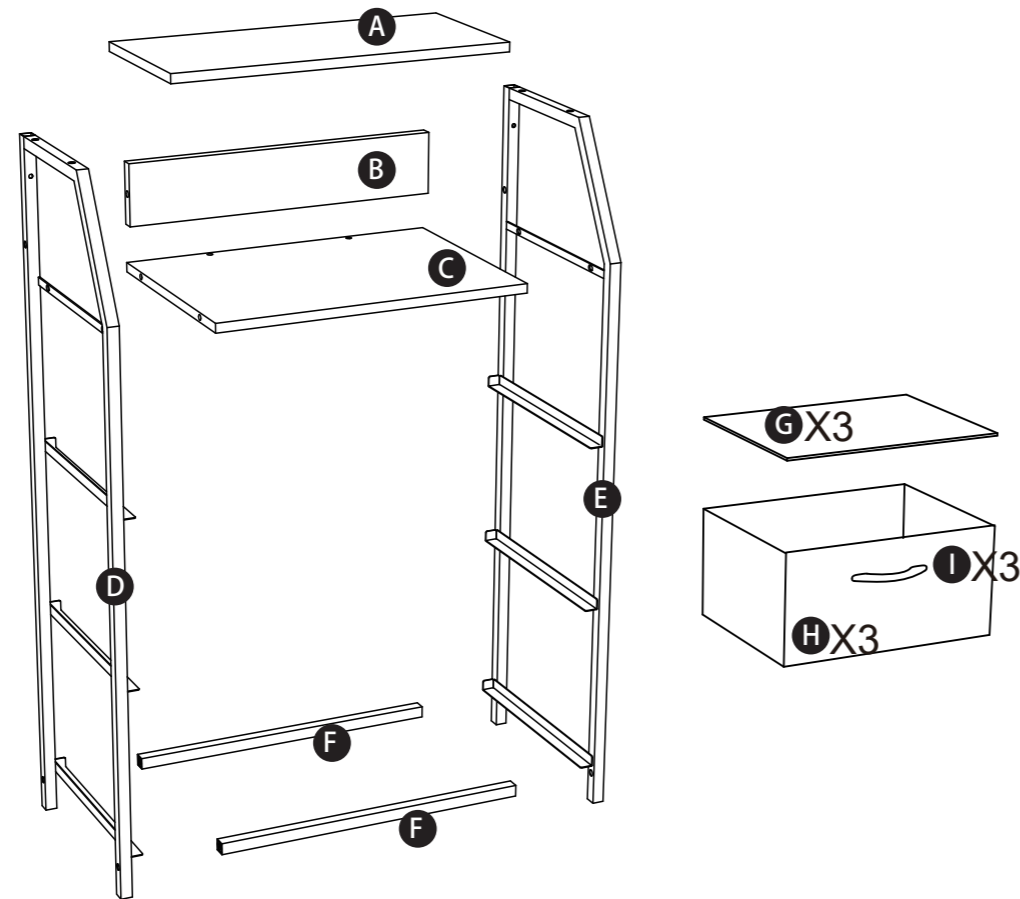

44幅 薄型 ファブリックチェスト ブレイクスルー

【取扱説明書】

この度は当製品をお買い上げ頂き誠にありがとうございます。
本製品を組み立てる前に必ず組立方法を参照の上、
正しく組み立てて、ご使用ください。

【組立方法】

床及び商品にキズが付かないように、必ず敷物などを敷いて
作業を行ってください。
組立を行う前に、以下の部品が全て揃っているかご確認ください。

①		6個
②		4個
③		4個
④		4個
⑤		4個
⑥		2個
⑦		2個
⑧		4個
⑨		1個

【品質表示】

品名：44幅 薄型ファブリックチェスト ブレイクスルー
 サイズ：幅44×奥行29×高さ92cm
 材質：本体/スチール・プリント紙化粧繊維版
 引出/不織布・プリント紙化粧繊維版
 原産国：中国
 販売元：株式会社 マナベインテリアハーツ
 大阪府高槻市東上牧1-2-1

1 3セット組み立ててる。

① 6個 ⑨ 1個

2

⑤ 2個 ⑨ 1個

3 ネジは8割ぐらいを目安に仮止めする。
使用する状態にして、しっかり締める。