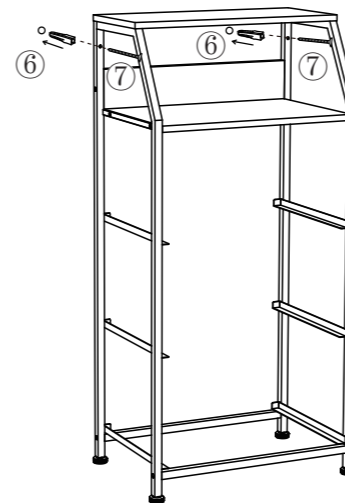

⑥ 2個 ⑦ 2個 ⑨ 1個

6 引き出しを入れて完成です。