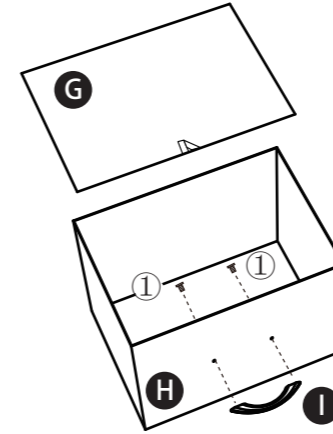

44幅 薄型 ファブリックチェスト ブレイクスルー

【取扱説明書】

この度は当製品をお買い上げ頂き誠にありがとうございます。
本製品を組み立てる前に必ず組立方法を参照の上、
正しく組み立てて、ご使用ください。

【組立方法】

床及び商品にキズが付かないように、必ず敷物などを敷いて
作業を行ってください。
組立を行う前に、以下の部品が全て揃っているかご確認ください。

①		6個
②		4個
③		4個
④		4個
⑤		4個
⑥		2個
⑦		2個
⑧		4個
⑨		1個

【品質表示】

品名：44幅 薄型ファブリックチェスト ブレイクスルー
 サイズ：幅44×奥行29×高さ92cm
 材質：本体/スチール・プリント紙化粧繊維版
 引出/不織布・プリント紙化粧繊維版
 原産国：中国
 販売元：株式会社 マナベインテリアハーツ
 大阪府高槻市東上牧1-2-1

1 3セット組み立ててる。

① 6個 ⑨ 1個

2

⑤ 2個 ⑨ 1個

3 ネジは8割ぐらいを目安に仮止めする。
使用する状態にして、しっかり締める。