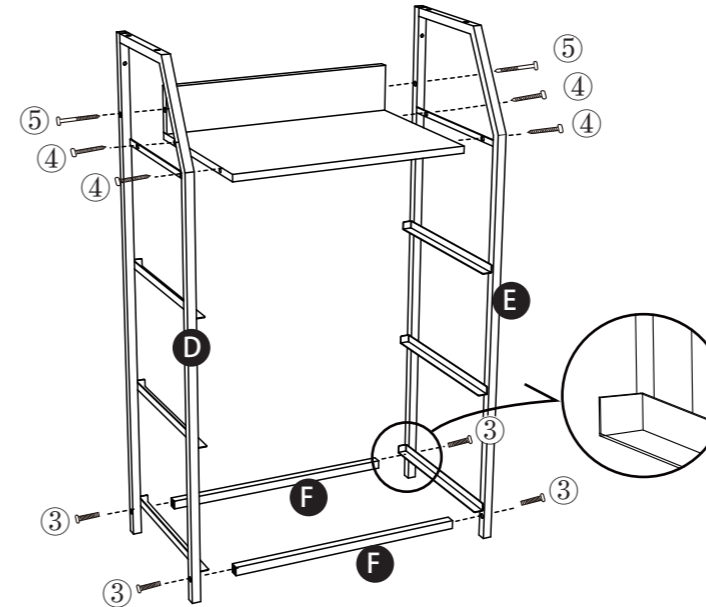

【品質表示】

品名：44幅 薄型ファブリックチェスト ブレイクスルー
 サイズ：幅44×奥行29×高さ92cm
 材質：本体/スチール・プリント紙化粧繊維版
 引出/不織布・プリント紙化粧繊維版
 原産国：中国
 販売元：株式会社 マナベインテリアハーツ
 大阪府高槻市東上牧1-2-1

1 3セット組み立ててる。

① 6個 ⑨ 1個

2

⑤ 2個 ⑨ 1個

3 ネジは8割ぐらいを目安に仮止めする。
使用する状態にして、しっかり締める。